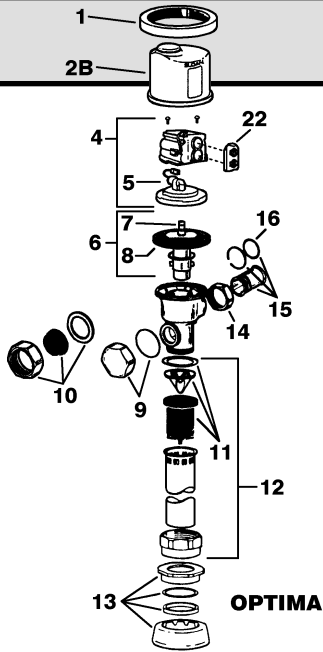

continued on next page

SLOAN STOCKED PARTS

SLOAN FLUSH VALVE PARTS STOCKED

OPTIMA VALVE PARTS

	3305620	EL-1500	Sensor (Urinal)
	3305621	EL-1500L	Sensor (Closet)
	3325818	EBV-32-A	1.5 Parts Kit (Urinal)
	3325841	EBV-10-A	3.5 Parts Kit (Closet)
1.	0325804	EBV-14	<i>Optima</i> Locking Ring
7.	5325813	EBV-18	Quad Ring
8.	5301188	A-156-A	Diaphragm
13.	0306125	F-5-A	3/4" CP Spud Coupling Nut & Washer
	0306140	F-5-A	1 1/4" CP Spud Coupling Nut & Washer
	0306146	F-5-A	1 1/2" CP Spud Coupling Nut & Washer
14.	0308676	H-550	CP Stop Coupling Nut
15.	0308801	H-551-A	2 1/16" Nipple
16.	5308696	H-553	O-Ring

ROYAL VALVE PARTS

	0301255	A-50	Wrench
	5301189	A-156-AA	Diaphragm Repair Kit
	5302279	B-32-A	Handle Assembly
	5302305	B-50-A	Handle Repair Kit
	3308790	H-1009-A	3/4" Vandal Resistant Cap
	3308772	H-1010-A	1" Vandal Resistant Cap
1.	0301172	A-72	Cover CP
2.	0301168	A-71	Inside Cover
3A.	5301058	A-19-AC	Relief Valve (Closet)
3B.	5301059	A-19-AU	Relief Valve (Urinal)
4.	5301111	A-15-A	Molded Disc
5.	5301188	156-A	Diaphragm
6A.	5301236	A-163	Guide
9.	0302390	B-73-A	ADA-Handicap Handle
10.	0301082	A6	Handle Coupling CP
15.	0306125	F-5-A	3/4" CP Spud Coupling Nut & Washer
	0306140	F-5-A	1 1/4" CP Spud Coupling Nut & Washer
	0306146	F-5-A	1 1/2" CP Spud Coupling Nut & Washer
18.	0308676	H-550	CP Stop Coupling Nut
19.	0308801	H-551-A	2 1/16" Nipple