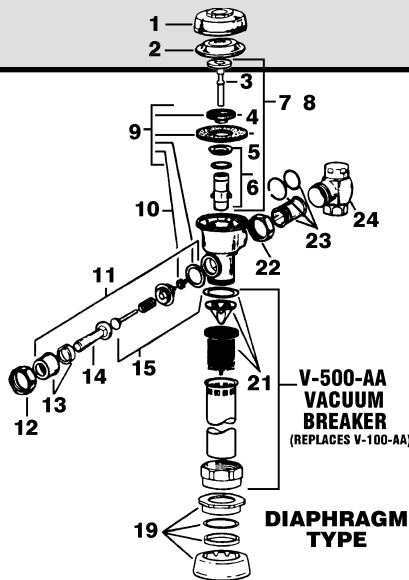

SLOAN STOCKED PARTS

SLOAN FLUSH VALVE PARTS STOCKED

DIAPHRAGM TYPE VALVE PARTS

1.	0301172	A-72	Cover CP
2.	0301168	A-71	Inside Cover
3.	5301058	A-19-AC	Relief Valve (Closet)
	5301059	A-19-AU	Relief Valve (Urinal)
4.	5301111	A-15-A	Disc
5.	5301188	A-156-A	Diaphragm
6.	5301236	A-163-A	Guide
7.	3301036	A-36-A	Parts Kit (Closet, Service Sink, Urinal)
8.	3301037	A-37-A	Parts Kit (Washdown Urinal)
9.	5301189	A-156-A A	Closet/Urinal Washer Set
10.	5302297	B-39	Seal
11.	5302279	B-32-A	CP Handle Assembly
	0302390	B-73-A	ADA-Handicap Handle
12.	0301082	A6	Handle Coupling CP
15.	5302305	B-50-A	Handle Repair Kit
19.	0306125	F-5-A	3/4" CP Spud Coupling Assembly
	0306140	F-5-A	1 1/4" CP Spud Coupling Nut & Washer
	0306146	F-5-A	1 1/2" CP Spud Coupling Nut & Washer
21.	3323192	V-551-A	Vacuum Breaker Repair Kit
22.	0308676	H-550	CP Stop Coupling Nut
23.	0308801	H-551-A	2 1/16" Nipple
	0308803	H-551-A	3 1/16" Nipple
	0308805	H-551-A	4 1/16" Nipple
	0308807	H-551-A	5 1/16" Nipple
	0308809	H-551-A	6 1/16" Nipple
24.	0388022	H-710-A	1" Angle Stop
	0388025	H-710-A	3/4" Angle Stop

continued on next page

SLOAN STOCKED PARTS

SLOAN FLUSH VALVE PARTS STOCKED

OPTIMA VALVE PARTS

	3305620	EL-1500	Sensor (Urinal)
	3305621	EL-1500L	Sensor (Closet)
	3325818	EBV-32-A	1.5 Parts Kit (Urinal)
	3325841	EBV-10-A	3.5 Parts Kit (Closet)
1.	0325804	EBV-14	<i>Optima</i> Locking Ring
7.	5325813	EBV-18	Quad Ring
8.	5301188	A-156-A	Diaphragm
13.	0306125	F-5-A	3/4" CP Spud Coupling Nut & Washer
	0306140	F-5-A	1 1/4" CP Spud Coupling Nut & Washer
	0306146	F-5-A	1 1/2" CP Spud Coupling Nut & Washer
14.	0308676	H-550	CP Stop Coupling Nut
15.	0308801	H-551-A	2 1/16" Nipple
16.	5308696	H-553	O-Ring