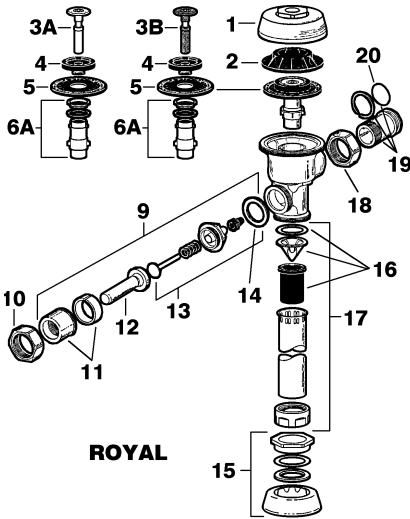

continued on next page

SLOAN STOCKED PARTS

SLOAN FLUSH VALVE PARTS STOCKED

OPTIMA VALVE PARTS

	3305620	EL-1500	Sensor (Urinal)
	3305621	EL-1500L	Sensor (Closet)
	3325818	EBV-32-A	1.5 Parts Kit (Urinal)
	3325841	EBV-10-A	3.5 Parts Kit (Closet)
1.	0325804	EBV-14	<i>Optima</i> Locking Ring
7.	5325813	EBV-18	Quad Ring
8.	5301188	A-156-A	Diaphragm
13.	0306125	F-5-A	3/4" CP Spud Coupling Nut & Washer
	0306140	F-5-A	1 1/4" CP Spud Coupling Nut & Washer
	0306146	F-5-A	1 1/2" CP Spud Coupling Nut & Washer
14.	0308676	H-550	CP Stop Coupling Nut
15.	0308801	H-551-A	2 1/16" Nipple
16.	5308696	H-553	O-Ring

ROYAL VALVE PARTS

	0301255	A-50	Wrench
	5301189	A-156-AA	Diaphragm Repair Kit
	5302279	B-32-A	Handle Assembly
	5302305	B-50-A	Handle Repair Kit
	3308790	H-1009-A	3/4" Vandal Resistant Cap
	3308772	H-1010-A	1" Vandal Resistant Cap
1.	0301172	A-72	Cover CP
2.	0301168	A-71	Inside Cover
3A.	5301058	A-19-AC	Relief Valve (Closet)
3B.	5301059	A-19-AU	Relief Valve (Urinal)
4.	5301111	A-15-A	Molded Disc
5.	5301188	156-A	Diaphragm
6A.	5301236	A-163	Guide
9.	0302390	B-73-A	ADA-Handicap Handle
10.	0301082	A6	Handle Coupling CP
15.	0306125	F-5-A	3/4" CP Spud Coupling Nut & Washer
	0306140	F-5-A	1 1/4" CP Spud Coupling Nut & Washer
	0306146	F-5-A	1 1/2" CP Spud Coupling Nut & Washer
18.	0308676	H-550	CP Stop Coupling Nut
19.	0308801	H-551-A	2 1/16" Nipple