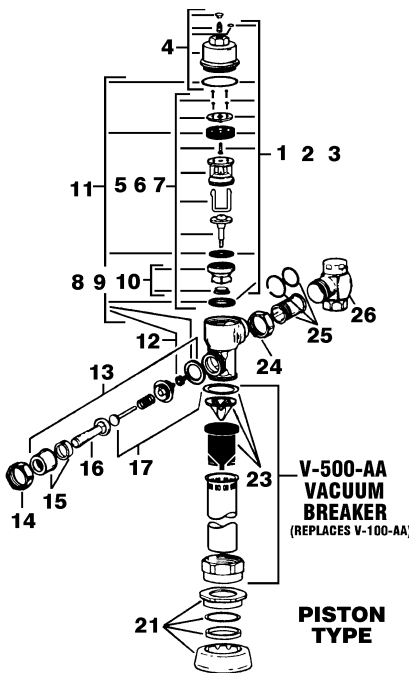

SLOAN STOCKED PARTS

SLOAN FLUSH VALVE PARTS STOCKED

DIAPHRAGM TYPE VALVE PARTS

1.	0301172	A-72	Cover CP
2.	0301168	A-71	Inside Cover
3.	5301058	A-19-AC	Relief Valve (Closet)
	5301059	A-19-AU	Relief Valve (Urinal)
4.	5301111	A-15-A	Disc
5.	5301188	A-156-A	Diaphragm
6.	5301236	A-163-A	Guide
7.	3301036	A-36-A	Parts Kit (Closet, Service Sink, Urinal)
8.	3301037	A-37-A	Parts Kit (Washdown Urinal)
9.	5301189	A-156-A A	Closet/Urinal Washer Set
10.	5302297	B-39	Seal
11.	5302279	B-32-A	CP Handle Assembly
	0302390	B-73-A	ADA-Handicap Handle
12.	0301082	A6	Handle Coupling CP
15.	5302305	B-50-A	Handle Repair Kit
19.	0306125	F-5-A	3/4" CP Spud Coupling Assembly
	0306140	F-5-A	1 1/4" CP Spud Coupling Nut & Washer
	0306146	F-5-A	1 1/2" CP Spud Coupling Nut & Washer
21.	3323192	V-551-A	Vacuum Breaker Repair Kit
22.	0308676	H-550	CP Stop Coupling Nut
23.	0308801	H-551-A	2 1/16" Nipple
	0308803	H-551-A	3 1/16" Nipple
	0308805	H-551-A	4 1/16" Nipple
	0308807	H-551-A	5 1/16" Nipple
	0308809	H-551-A	6 1/16" Nipple
24.	0388022	H-710-A	1" Angle Stop
	0388025	H-710-A	3/4" Angle Stop

continued on next page

SLOAN STOCKED PARTS

SLOAN FLUSH VALVE PARTS STOCKED

OPTIMA VALVE PARTS

	3305620	EL-1500	Sensor (Urinal)
	3305621	EL-1500L	Sensor (Closet)
	3325818	EBV-32-A	1.5 Parts Kit (Urinal)
	3325841	EBV-10-A	3.5 Parts Kit (Closet)
1.	0325804	EBV-14	<i>Optima</i> Locking Ring
7.	5325813	EBV-18	Quad Ring
8.	5301188	A-156-A	Diaphragm
13.	0306125	F-5-A	3/4" CP Spud Coupling Nut & Washer
	0306140	F-5-A	1 1/4" CP Spud Coupling Nut & Washer
	0306146	F-5-A	1 1/2" CP Spud Coupling Nut & Washer
14.	0308676	H-550	CP Stop Coupling Nut
15.	0308801	H-551-A	2 1/16" Nipple
16.	5308696	H-553	O-Ring