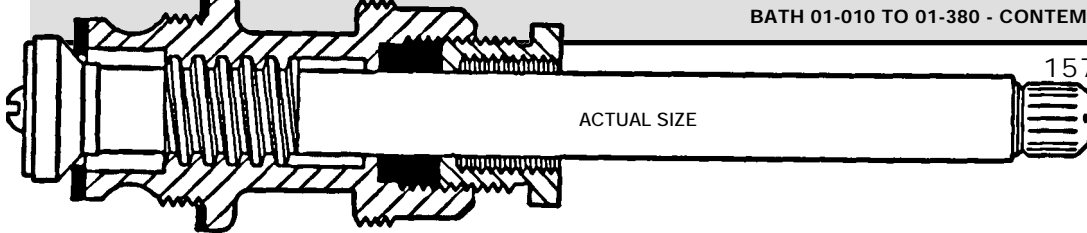

15716B-

**12H-1HC**  
**R.H. HOT/COLD**  
**585WB STEM**  
**WITH BONNET**

PRICE PFISTER

**STEM**

BATH 01-010 TO 01-380 - CONTEMPERA - CONTESSA

15718B-

**12H-4D**  
**587WB STEM**  
**WITH BONNET**  
**DIVERTER**