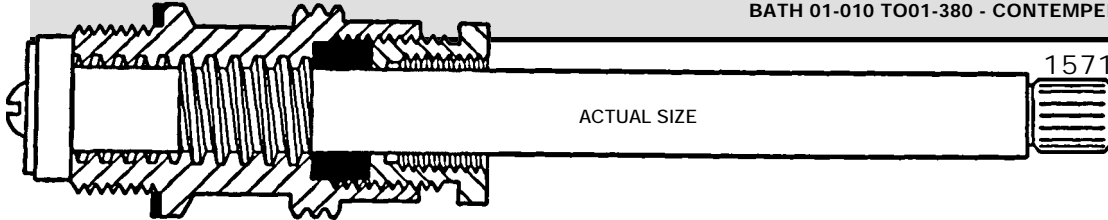

15716B-

**12H-1HC**  
**R.H. HOT/COLD**  
**585WB STEM**  
**WITH BONNET**

PRICE PFISTER

**STEM**

BATH 01-010 TO 01-380 - CONTEMPERA - CONTESSA

15718B-

**12H-4D**  
**587WB STEM**  
**WITH BONNET**  
**DIVERTER**